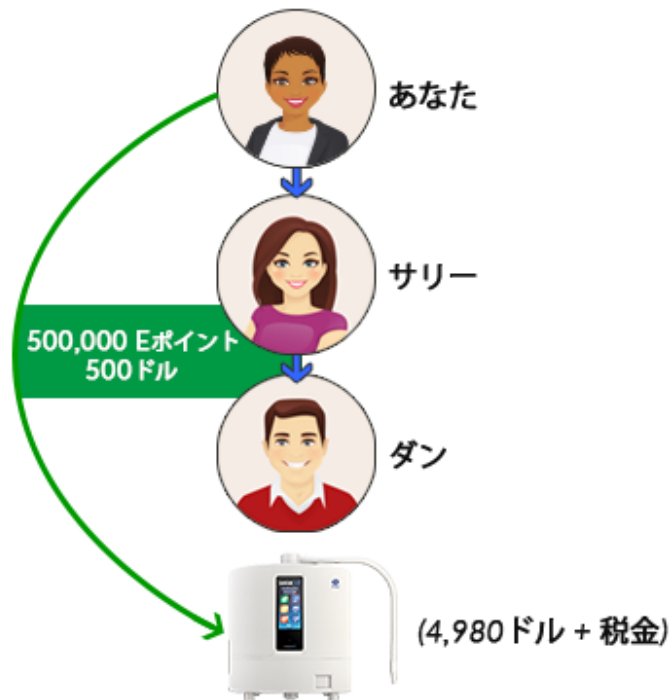

ラインメンバーが商品を購入する際の商品代金の一部を援助することによって、積極的に自分のグループを応援し、さらなるグループの育成に役立てることができます。

あなたのグループで新規にエナジックに参入したメンバーに対して(あなたの直接紹介でなくても可)、購入する商品代金の10%をあなたのEポイントを使用して援助することができます。

仕組みは簡単です。例えば、ニューヨークに住むダンが、あなたの直ダウンラインのサリーの下でK8を購入したとします。ダンが一括払い($4,980 + 税) またはEペイメントで支払いの際、あなたは自分の貯まっているEポイントを使用してダンに$500 (500,000 Eポイント)を援助することができます。

ダンはどう喜んでしょうか？エナジックを始めた1日目から大城会長の『情け』を体験することができるのです！丹は感謝の気持ちいっぱいエナジックビジネスをスタートし、『エナジックは特別だ』と実感することができるのです！

そして、Eポイントを寄付したあなたは『情け』の精神を実際の行動で示し、E8PAの理念である『共存共栄』にもかなって、自身が享受した成功を仲間にも体験してもらうチャンスを提供したことになるのです！

あなたのEポイントを『情け』の精神で寄付する方法について、詳細は最寄りのエナジック支店にお問い合わせください。